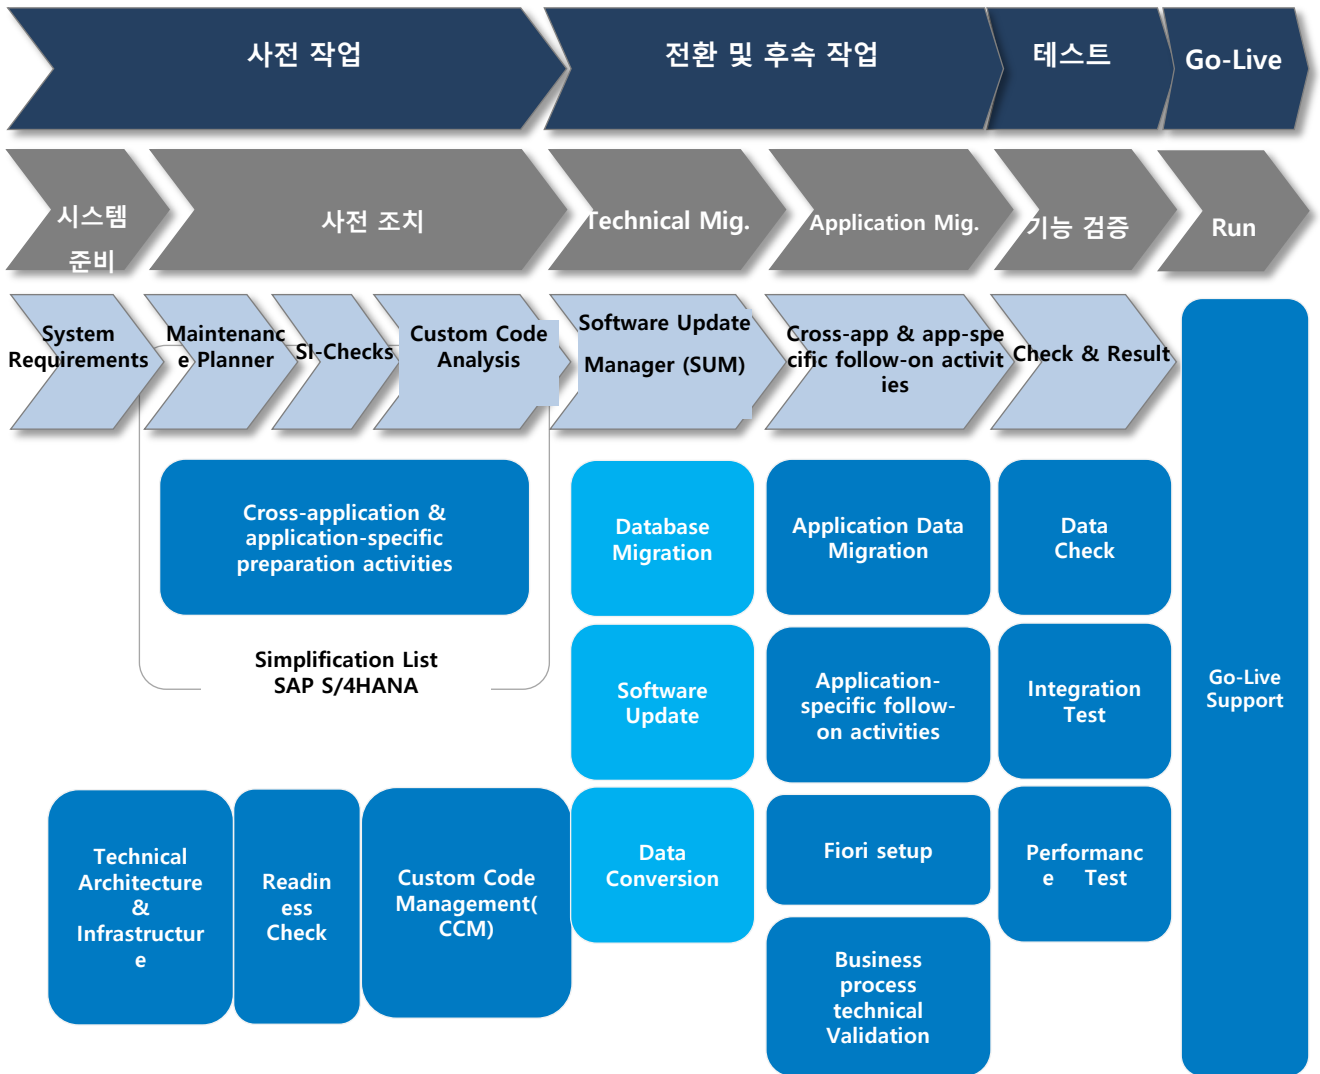

Facebook: <https://www.facebook.com/ISTN.KR>

ISTN[®]

솔루션 범위

S/4HANA Conversion은 사전작업, 전환 및 후속작업, 테스트 단계로 이루어 지고 특히 Test는 3회 (1차, 2차, 리허설) 이상 수행을 통해 보완 및 검증하여 운영 시스템에 Go-Live합니다

Conversion Process Map

반복적인 Conversion Test 수행 후 운영 시스템 적용