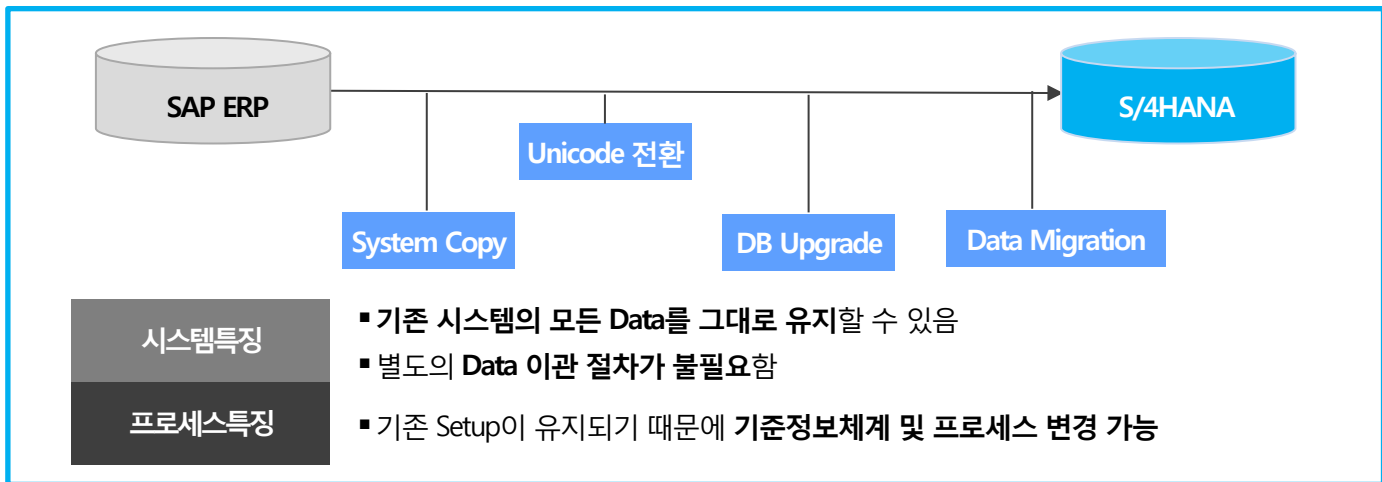

SAP S/4HANA Conversion 프로젝트는 (주)웅진이 국내 최초로 성공 했습니다.

SAP® Qualified
Partner-Packaged Solution

Package details

Package	Impl. Time	Implement.cost	Employee range	SW license cost
WiJARD Conversion	12주	3억원	50 - 100(user)	26.19 백만원 + 15% HASV

새로운 장비에 기존 ERP DB의 모든 자료, Setup을 그대로 Migration하는 방법을 통해 성공적인 프로젝트 구축을 가능하게 합니다.