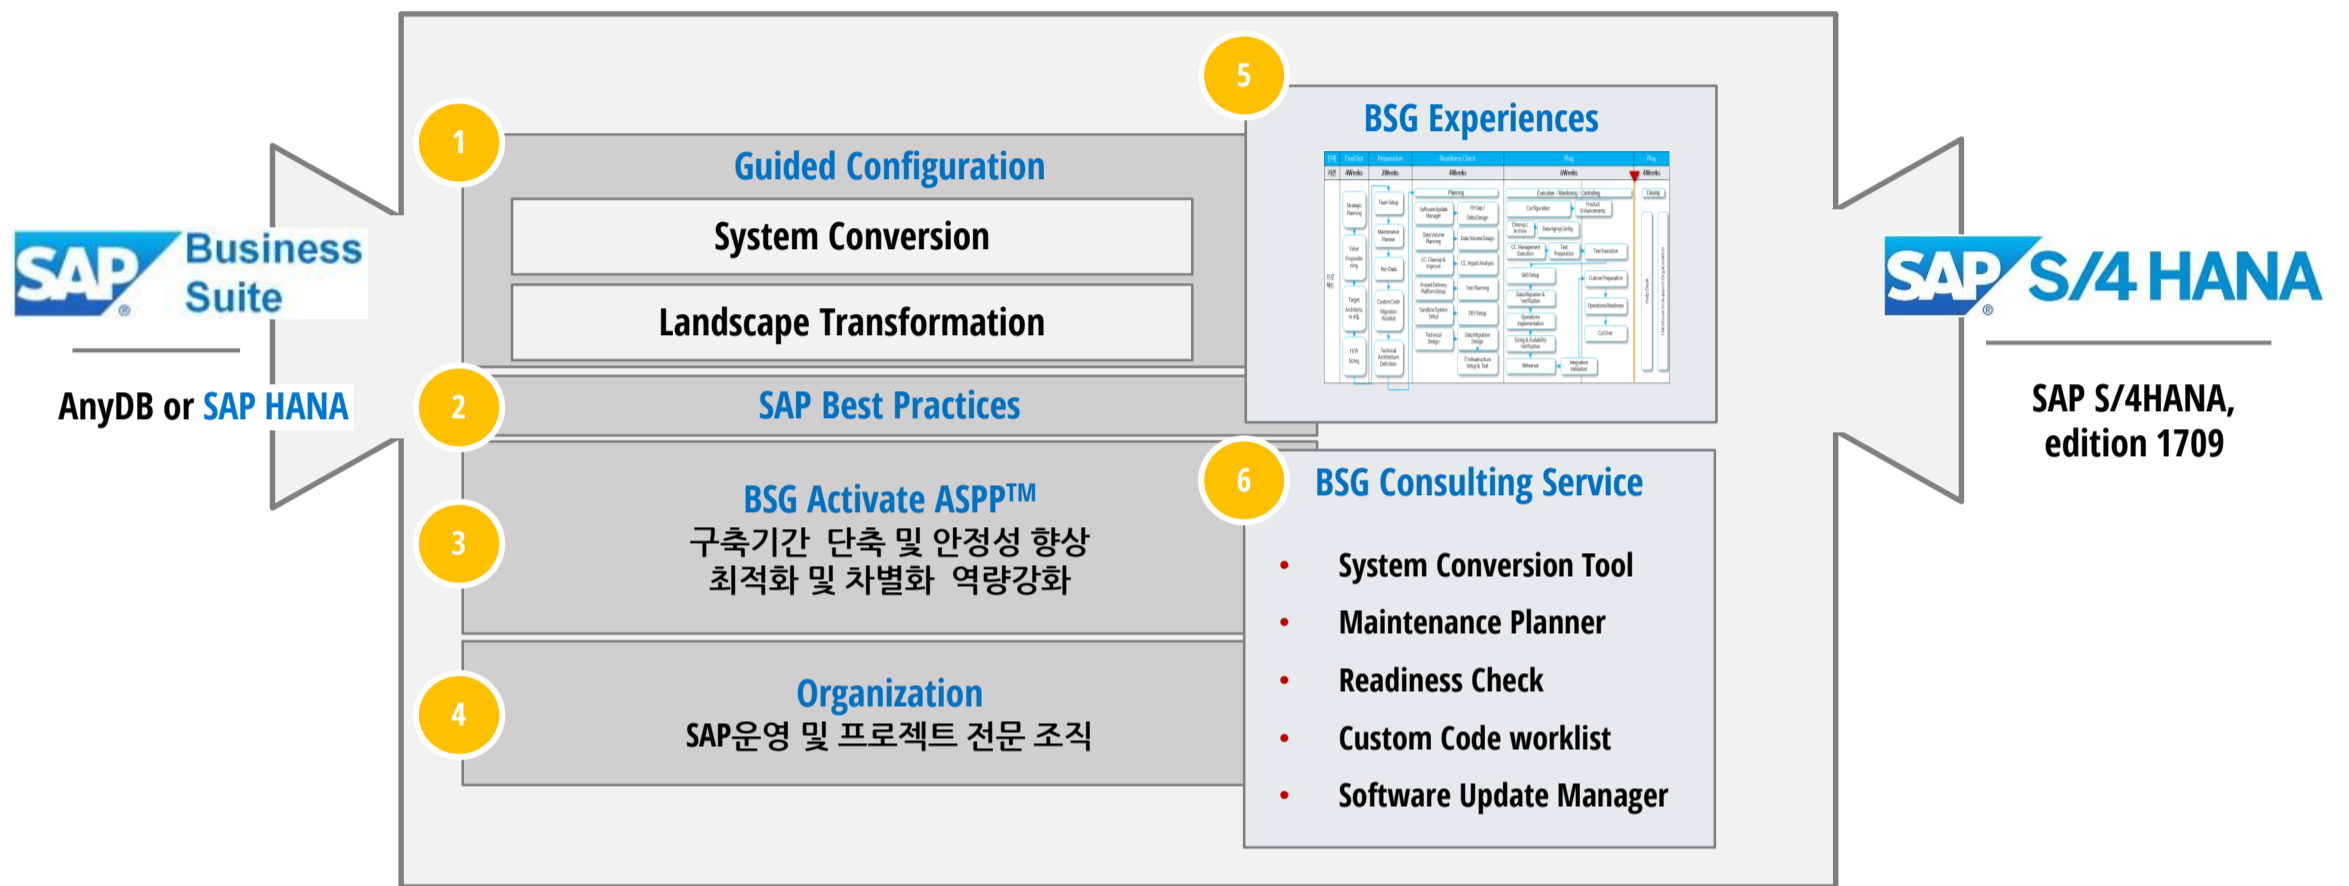

smartfit™ 2S4 Package는 BSG Partners의 SAP 운영 서비스 및 PI/ISP 를 포함한 SAP 프로젝트 수행과정에서 축적된 다양한 비즈니스 노하우 및 전문가 조직, AASPP™ 방법론을 통합하여 구 버전 SAP ERP를 사용하는 고객의 Digital Transformation를 효과적으로 지원하는 SAP S/4 HANA 시스템 Conversion 솔루션입니다.

PACKAGE COMPONENTS

On-Premise 또는 Cloud 인프라로 SAP S/4HANA를 전환하는 프로젝트는 지속 가능한 시스템 구축을 위한 경험이 중요합니다. BSG Activate ASPP 방법론에 기반한 SAP Conversion Tool 활용능력, 프로젝트 구축 및 운영 컨설팅 서비스를 smartfit™ 2S4 Package를 통해 경험해 보세요!

VALUE PROPOSITION

The right path to simple and optimized Conversion

- 정확한 고객 요구 분석 능력
- 검증된 Conversion 시나리오
- Conversion , SAP S/4HANA의 구축 경험
- Agile 방법론 : Activate ASPP™

- 안정적인 시스템 Conversion
- 경험에 기반한 신속한 Conversion
- Resource 효율화를 통한 경제적 Conversion